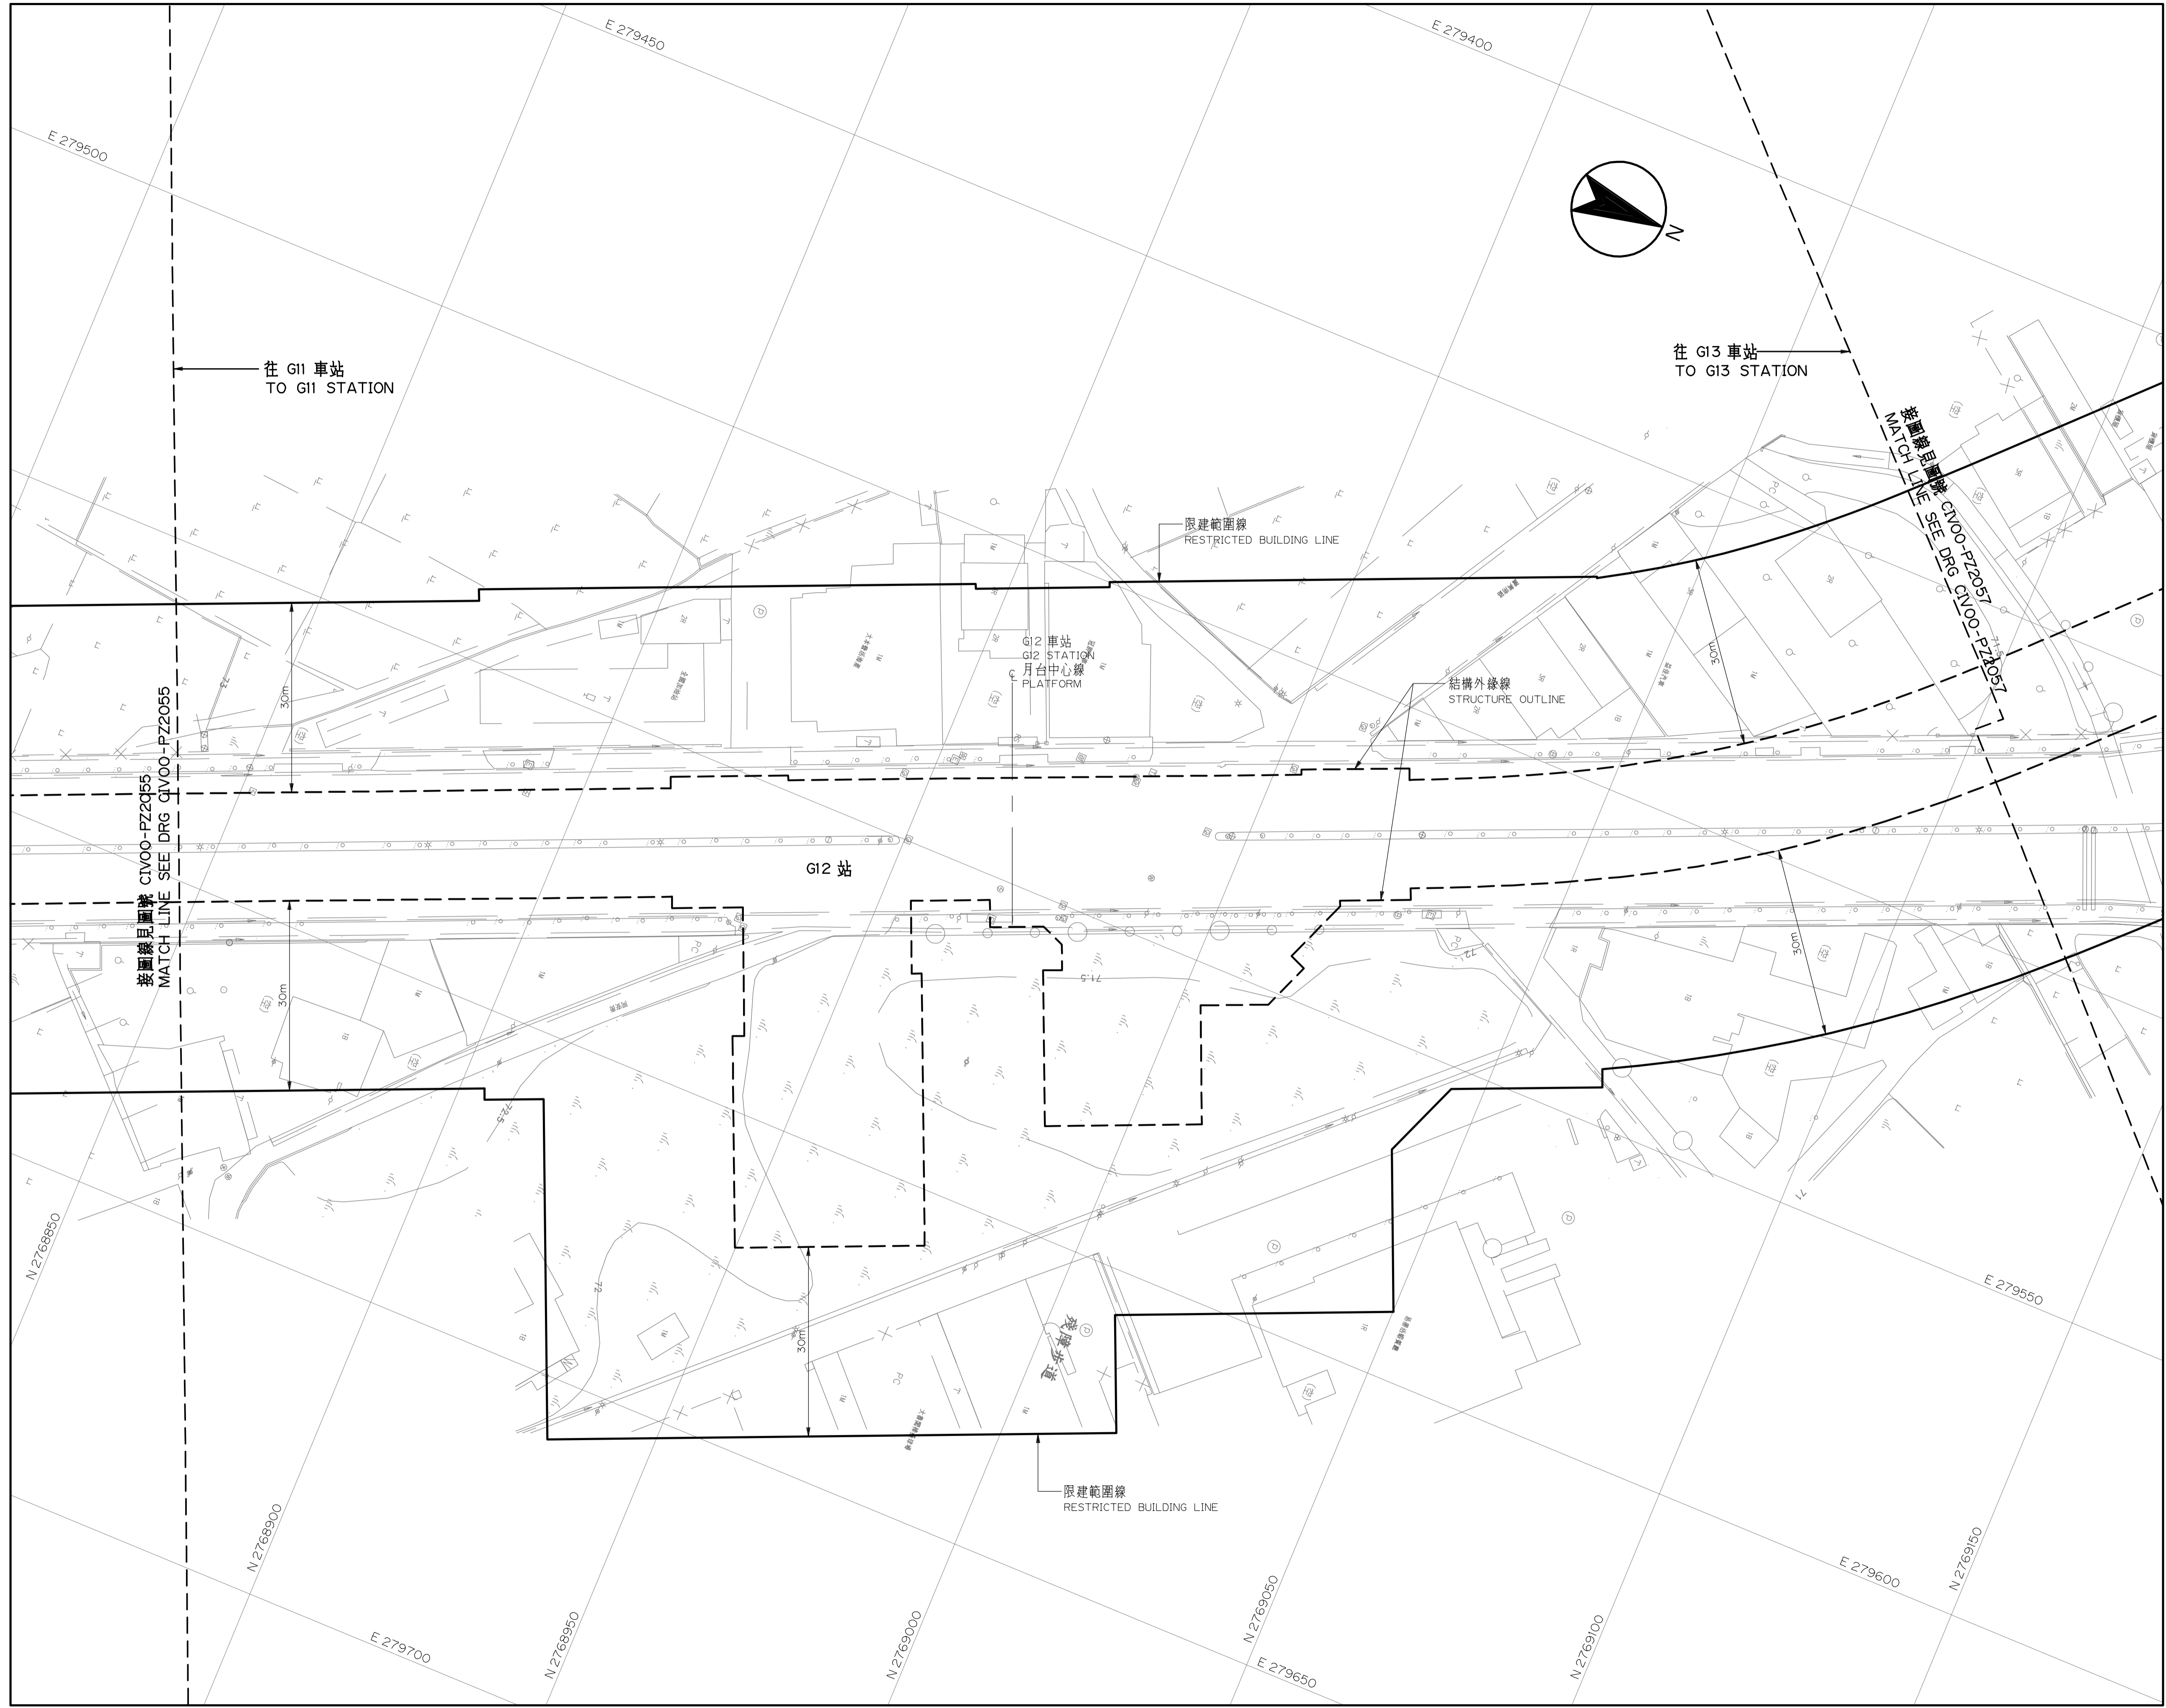

# 桃園都會區大眾捷運系統 禁建限建範圍地形圖

航空城捷運線(綠線)

比例  
SCALE 1:500

CAD No. REP(PZ)  
CIV00PZ2056

G12 站至 G13 站  
1 之 5

圖號  
Drg. No. CIV00-PZ 2056